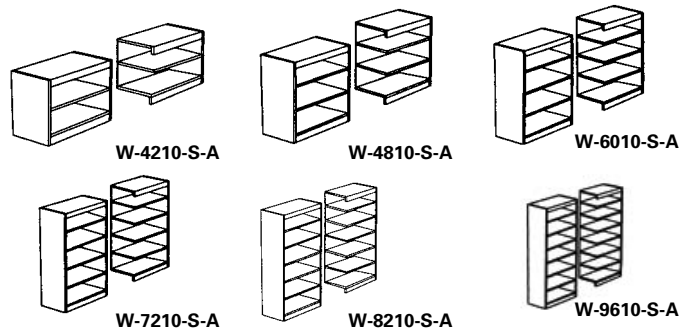

PALMIERI Single-Faced

Cat. #	Dimensions	# of Shelves	Wt. Lbs.	Oak/Maple
36" High				
W-3610-S	37-3/8"W x 10"D	2	50	$670.00
W-3610-A	36-5/16"W x 10"D	2	46	456.00
W-3612-S	37-3/8"W x 12"D	2	60	699.00
W-3612-A	36-5/16"W x 12"D	2	55	474.00
42" High				
W-4210-S	37-3/8"W x 10"D	3	60	$728.00
W-4210-A	36-5/16"W x 10"D	3	55	520.00
W-4212-S	37-3/8"W x 12"D	3	63	764.00
W-4212-A	36-5/16"W x 12"D	3	55	537.00
48" High				
W-4810-S	37-3/8"W x 10"D	3	75	$773.00
W-4810-A	36-5/16"W x 10"D	3	66	549.00
W-4812-S	37-3/8"W x 12"D	3	83	785.00
W-4812-A	36-5/16"W x 12"D	3	72	549.00
60" High				
W-6010-S	37-3/8"W x 10"D	4	100	$795.00
W-6010-A	36-5/16"W x 10"D	4	87	582.00
W-6012-S	37-3/8"W x 12"D	4	116	825.00
W-6012-A	36-5/16"W x 12"D	4	96	603.00
72" High				
W-7210-S	37-3/8"W x 10"D	5	115	$853.00
W-7210-A	36-5/16"W x 10"D	5	97	634.00
W-7212-S	37-3/8"W x 12"D	5	131	893.00
W-7212-A	36-5/16"W x 12"D	5	109	665.00
82" High				
W-8210-S	37-3/8"W x 10"D	6	129	$916.00
W-8210-A	36-5/16"W x 10"D	6	107	700.00
W-8212-S	37-3/8"W x 12"D	6	145	956.00
W-8212-A	36-5/16"W x 12"D	6	122	728.00

10 YEAR WARRANTY

Shown with optional valence strip (below the Canopy Tops)

PALMIERI Double-Faced

Cat. #	Dimensions	# of Shelves	Wt. Lbs.	Oak/Maple
36" High				
W-3620-S	37-3/8"W x 20"D	4	89	$1210.00
W-3620-A	36-5/16"W x 20"D	4	74	835.00
W-3624-S*	37-3/8"W x 24"D	4	107	1237.00
W-3624-A*	36-5/16"W x 24"D	4	90	849.00
42" High				
W-4220-S	37-3/8"W x 20"D	6	94	$1335.00
W-4220-A	36-5/16"W x 20"D	6	78	961.00
W-4224-S*	37-3/8"W x 24"D	6	115	1366.00
W-4224-A*	36-5/16"W x 24"D	6	113	978.00
48" High				
W-4820-S	37-3/8"W x 20"D	6	132	$1384.00
W-4820-A	36-5/16"W x 20"D	6	109	999.00
W-4824-S*	37-3/8"W x 24"D	6	155	1420.00
W-4824-A*	36-5/16"W x 24"D	6	127	1019.00
60" High				
W-6020-S	37-3/8"W x 20"D	8	176	$1437.00
W-6020-A	36-5/16"W x 20"D	8	145	1053.00
W-6024-S*	37-3/8"W x 24"D	8	200	1474.00
W-6024-A*	36-5/16"W x 24"D	8	164	1086.00
72" High				
W-7220-S	37-3/8"W x 20"D	10	200	$1562.00
W-7220-A	36-5/16"W x 20"D	10	164	1174.00
W-7224-S	37-3/8"W x 24"D	10	229	1598.00
W-7224-A	36-5/16"W x 24"D	10	186	1210.00
82" High				
W-8220-S	37-3/8"W x 20"D	12	224	$1678.00
W-8220-A	36-5/16"W x 20"D	12	184	1289.00
W-8224-S	37-3/8"W x 24"D	12	256	1723.00
W-8224-A	36-5/16"W x 24"D	12	207	1339.00

10 YEAR WARRANTY